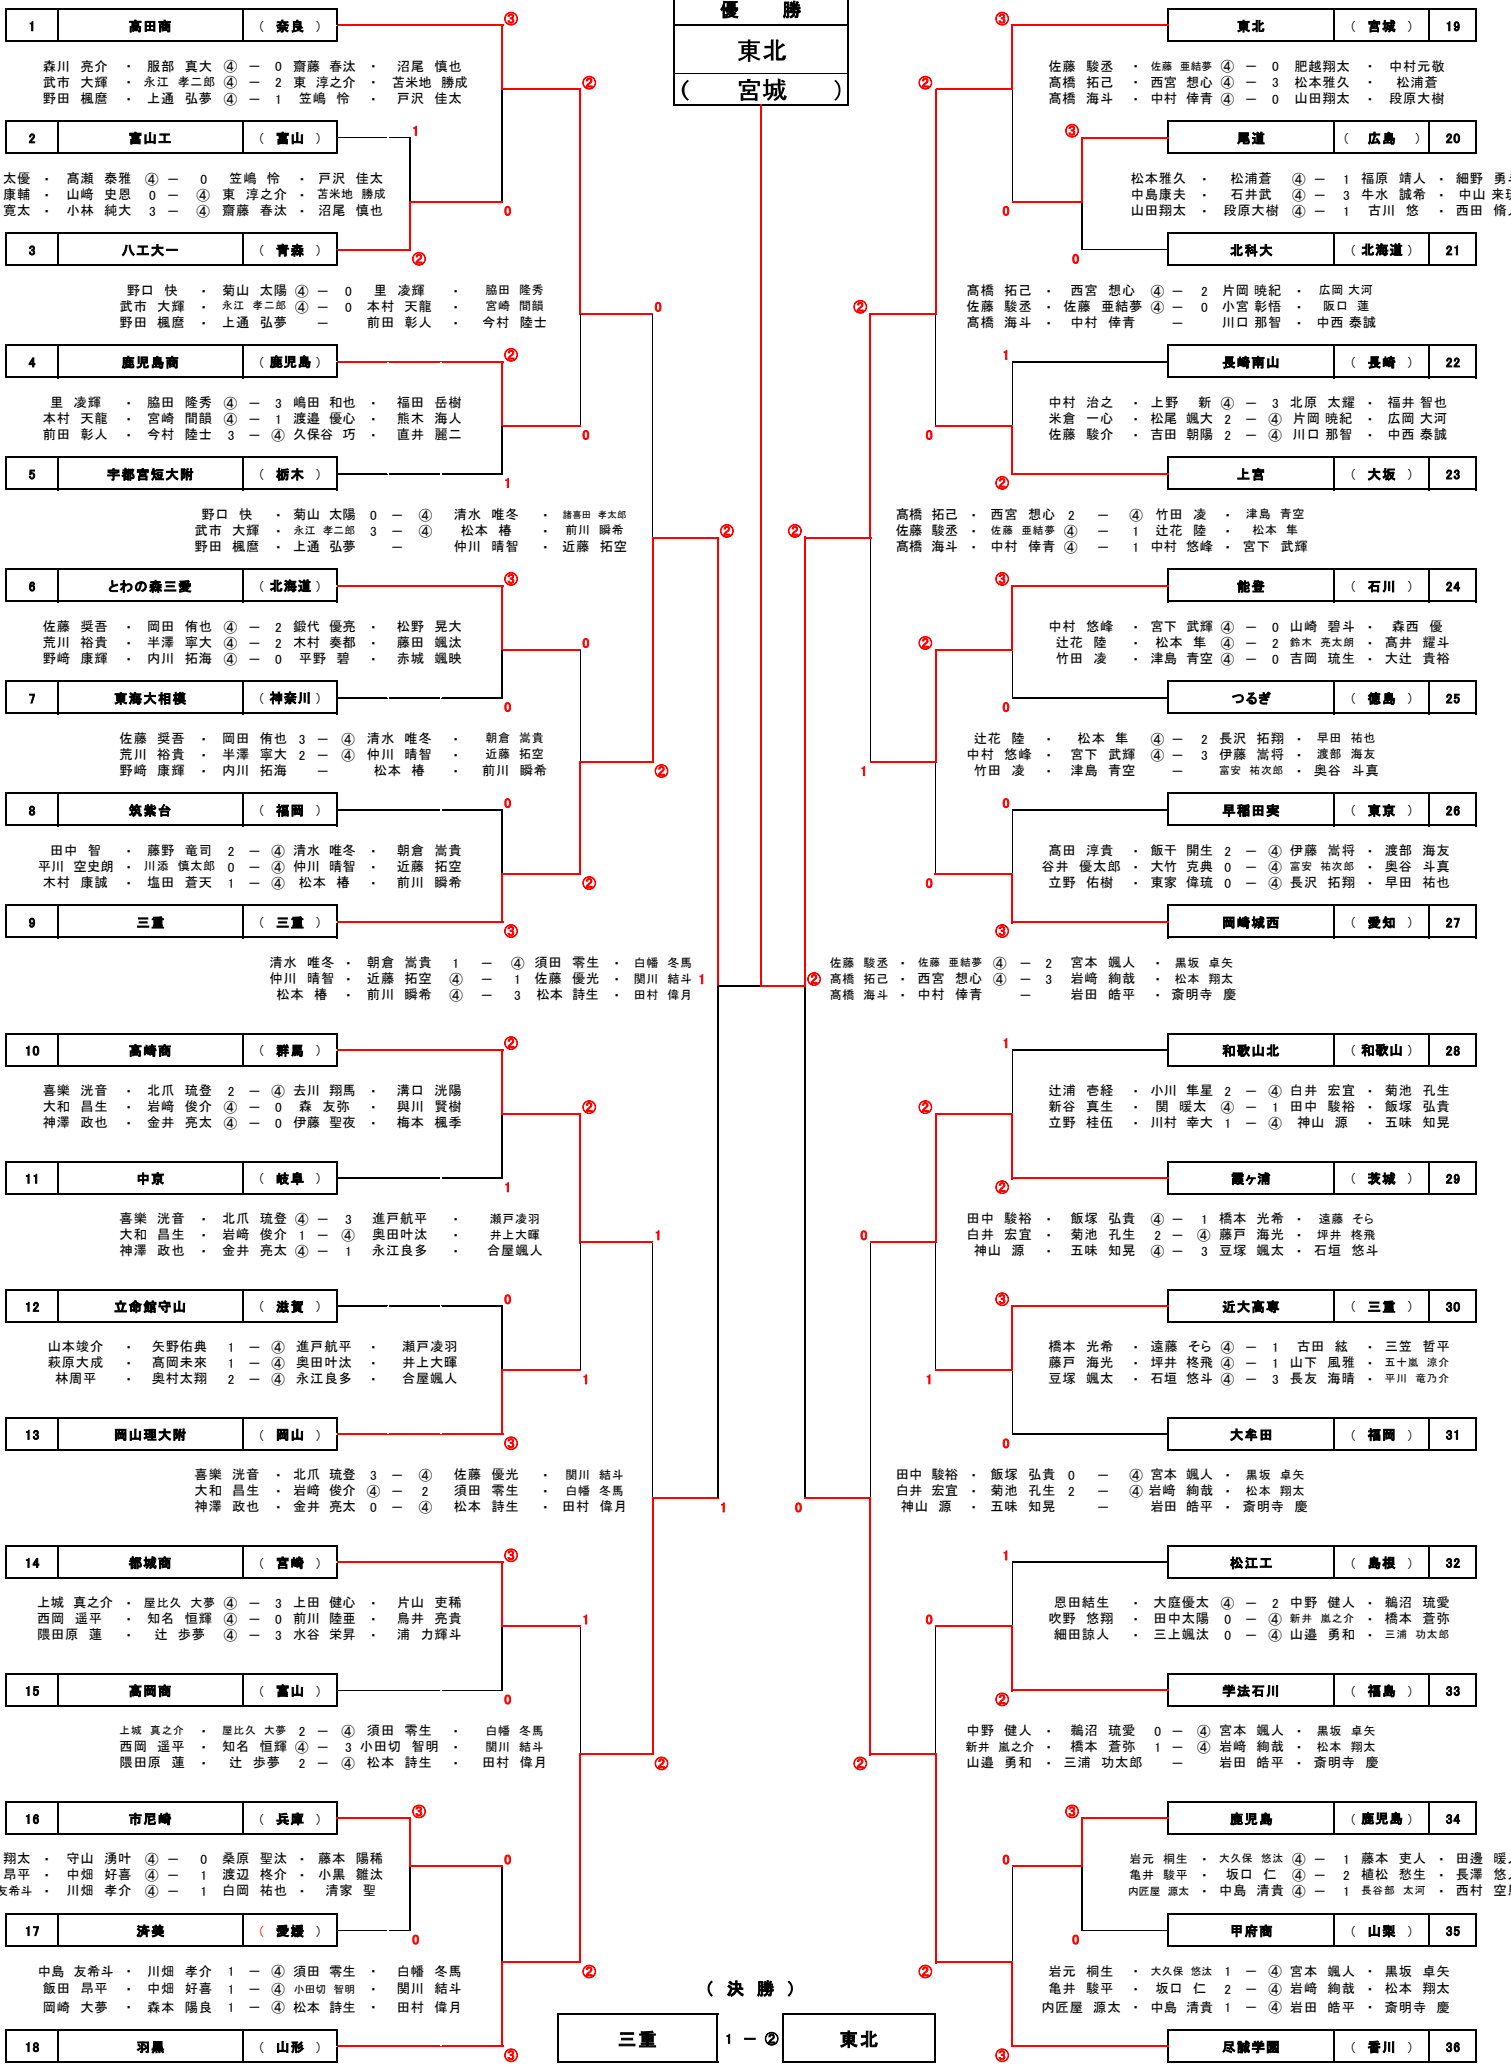

優勝 東北 (宮城)

三 重 1 - 2 東 北

松本 椿 ・ 前川 瞬希 ④ - 0 高橋 拓己 ・ 西宮 想心
清水 唯冬 ・ 朝倉 嵩貴 0 - ④ 佐藤 駿丞 ・ 佐藤 亜結夢
仲川 晴智 ・ 近藤 拓空 3 - ④ 高橋 海斗 ・ 中村 倅青

白鳥和 ・ 下山 香凛 1 - ④ 丸目 萌 ・ 佐々木 夏
 細田 美帆 ・ 半田 穂乃花 ④ - 1 岡田 采華 ・ 山岡 衣織
 天間 美嘉 ・ 横山 心花 ④ - 0 武藤 日菜 ・ 岩田 美和