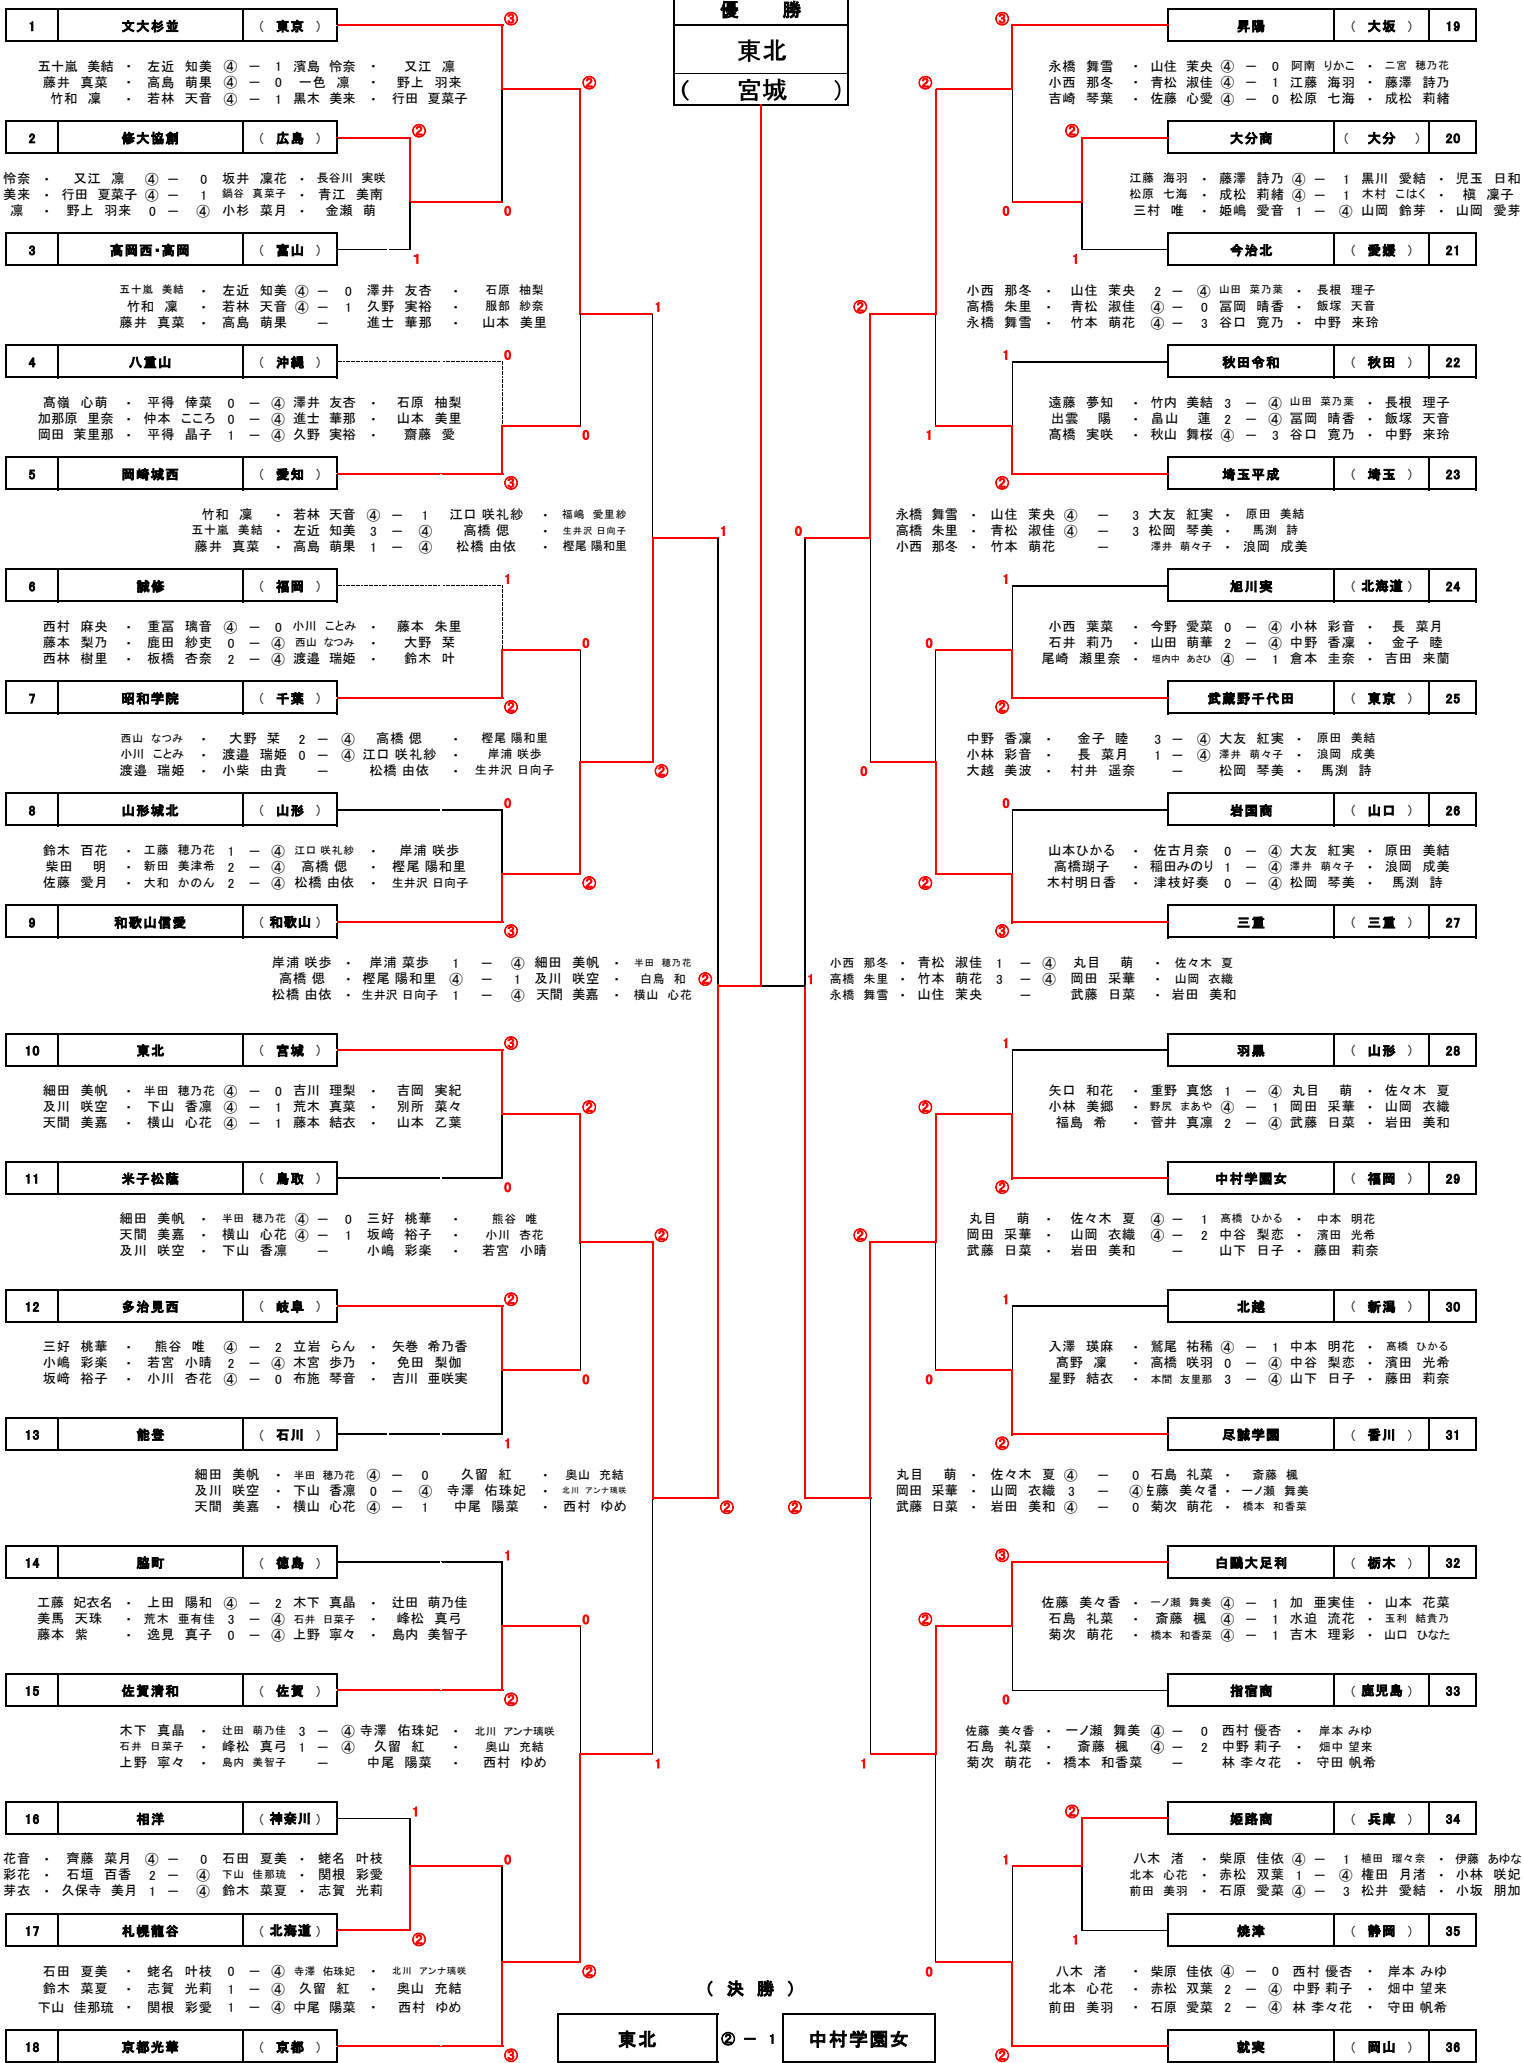

優勝 東北 (宮城)

三 重 1 - 2 東 北

松本 椿 ・ 前川 瞬希 ④ - 0 高橋 拓己 ・ 西宮 想心
清水 唯冬 ・ 朝倉 嵩貴 0 - ④ 佐藤 駿丞 ・ 佐藤 亜結夢
仲川 晴智 ・ 近藤 拓空 3 - ④ 高橋 海斗 ・ 中村 倅青

白鳥和 ・ 下山 香凛 1 - ④ 丸目 萌 ・ 佐々木 夏
 細田 美帆 ・ 半田 穂乃花 ④ - 1 岡田 采華 ・ 山岡 衣織
 天間 美嘉 ・ 横山 心花 ④ - 0 武藤 日菜 ・ 岩田 美和