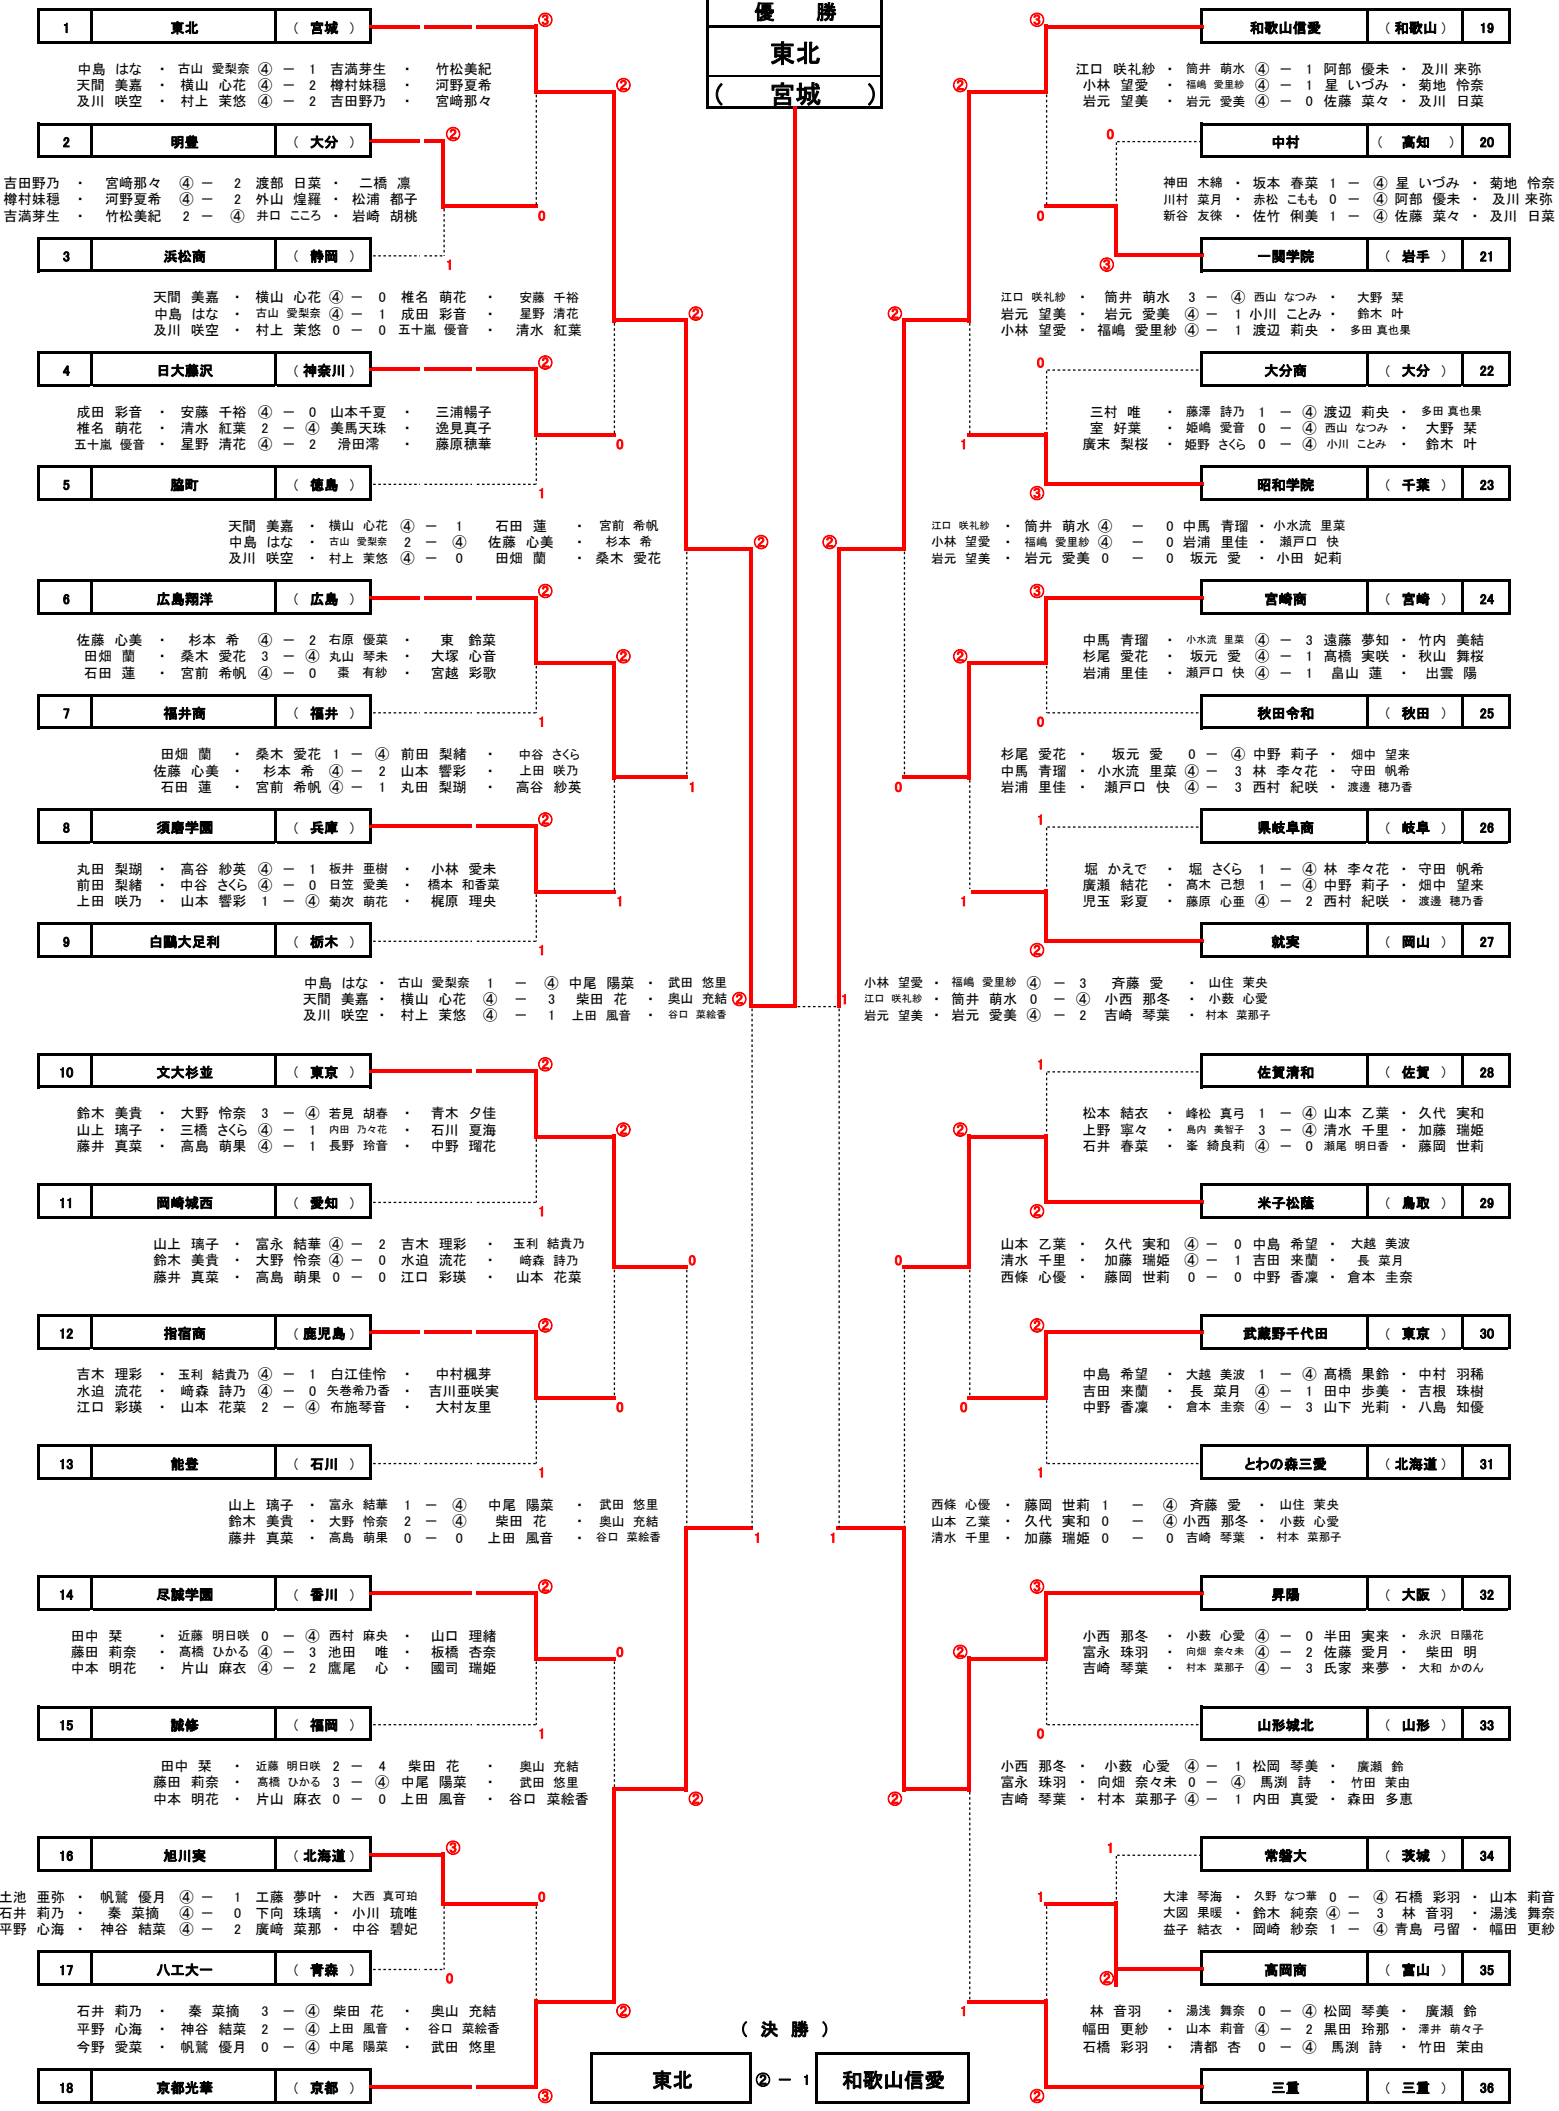

中川 雄太 ・ 宮田 智友 1 - ④ 野口 快 ・ 菊山 太陽
関根 颯斗 ・ 黒坂 卓矢 ④ - 1 坂本 晃基 ・ 金澤 慧
岩田 皓平 ・ 上田 泰大 ④ - 3 橋場 柊一 ・ 長根 新太

中島 はな ・ 古山 愛梨奈 0 - ④ 岩元 望美 ・ 岩元 愛美
 天間 美嘉 ・ 横山 心花 ④ - 0 江口 咲礼紗 ・ 筒井 萌水
 及川 咲空 ・ 村上 菜悠 ④ - 3 小林 望愛 ・ 福嶋 愛里紗