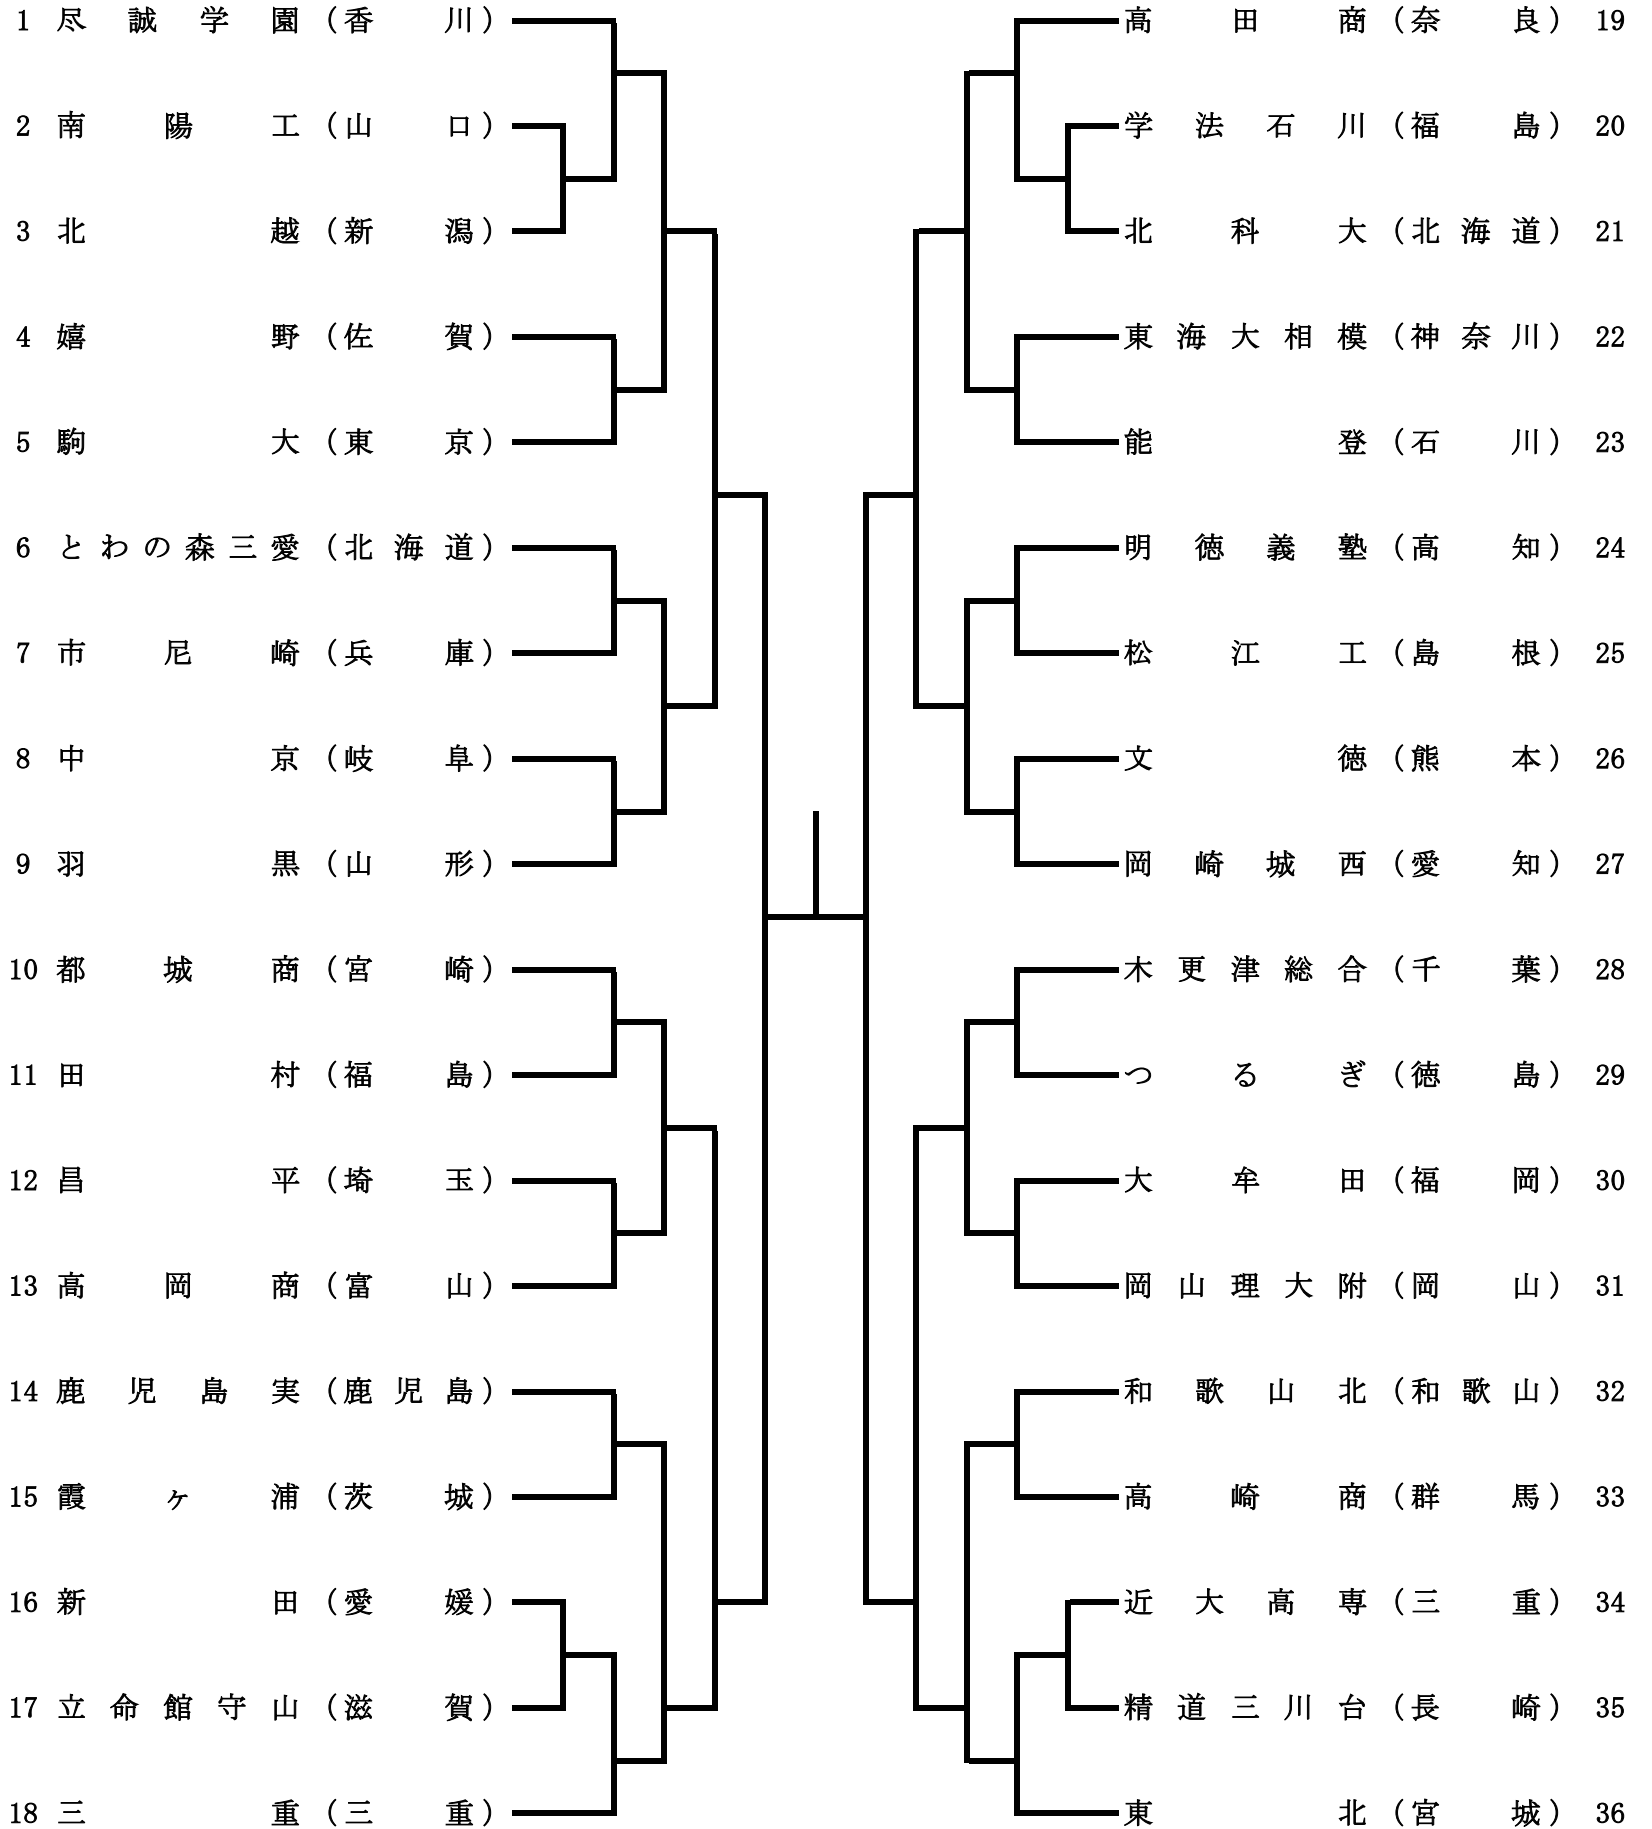

第49回 全日本高等学校選抜ソフトテニス大会

男子組合せ

第49回 全日本高等学校選抜ソフトテニス大会

女子組合せ