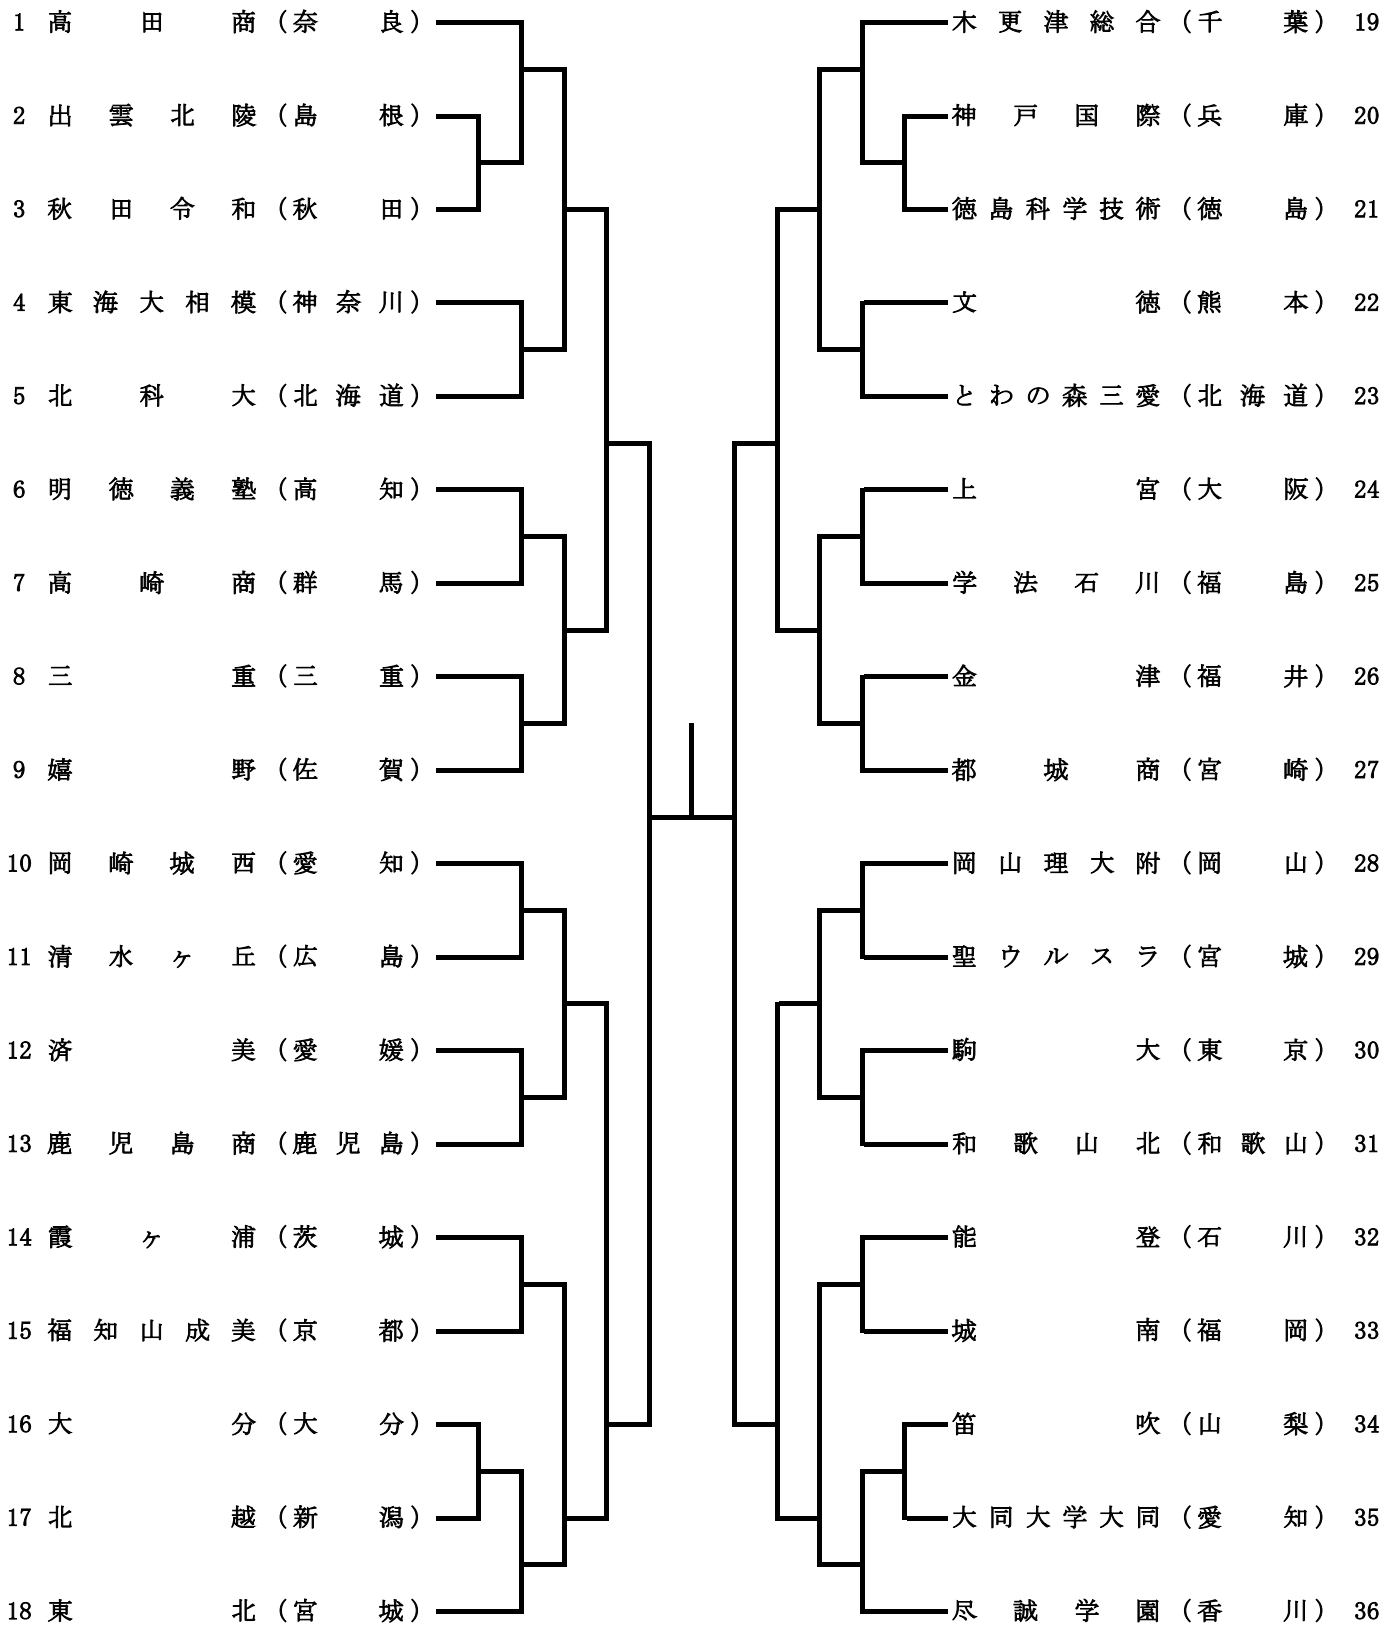

第50回 全日本高等学校選抜ソフトテニス大会

男子 組合せ

第50回 全日本高等学校選抜ソフトテニス大会

女子 組合せ